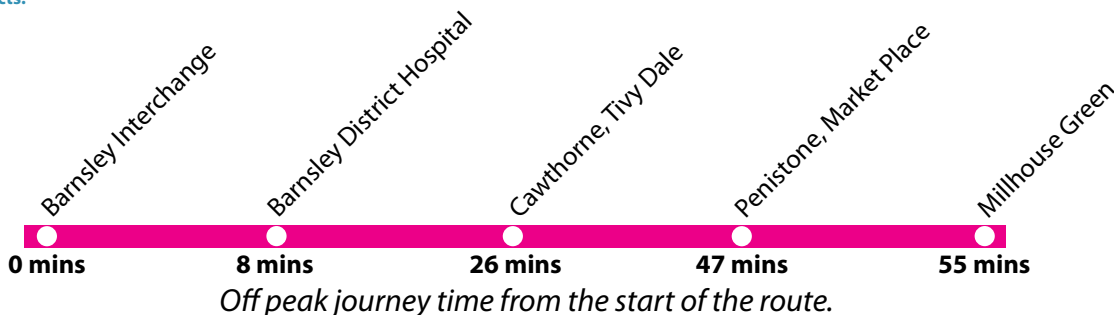

Barnsley - Millhouse Green or Crow Edge.

Magenta Line

92/92A serve the following districts:

- Gawber
- Barugh Green
- Cawthorne
- Penistone
- Millhouse Green

For a route description of lines 92/92A, please scroll down to the bottom of this schedule...

Off peak journey time from the start of the route.

Weekdays excluding public holidays

Services:	92	92	92	92	92	92	92	92	92	92	92	92	92	92	92	92	
Codes:	S.D	S.H															
Barnsley Interchange, Depart	0625	0725	0725	0830	0930	1030	1130	1230	1330	1430	1535	1635	1735	1830	2030	2230	
Wilthorpe, Barnsley District Hospital	0633	0733	0733	0838	0938	1038	1138	1238	1338	1438	1543	1643	1743	1838	2038	2238	
Barugh Green, Longley Street	0640	0740	0740	0845	0945	1045	1145	1245	1345	1445	1550	1650	1750	1844	2044	2244	
Higham, Hermit Inn	0643	0743	0743	0848	0948	1048	1148	1248	1348	1448	1553	1653	1753	1847	2047	2247	
Cawthorne, Tivy Dale / The Park	0651	0751	0751	0856	0956	1056	1156	1256	1356	1456	1601	1701	1801	1855	2055	2255	
Silkstone, Health Centre	0659	0759	0759	0904	1004	1104	1204	1304	1404	1504	1609	1709	1809	1902	2102	2302	
Hoylandswaine, Post Office	0706	0806	0806	0911	1011	1111	1211	1311	1411	1511	1616	1716	1816	1909	2109	2309	
Penistone, Penistone Grammar School	-	0813	-	-	-	-	-	-	-	-	-	-	-	-	-	-	
Penistone, Market Place	0712	0812	0812	0917	1017	1117	1217	1317	1417	1517	1622	1722	1822	1915	2115	2315	
Millhouse Green, Lee Lane	0720	0825	0820	0925	1025	1125	1225	1325	1425	1525	1630	1730	1830	1921	2121	2321	
Crow Edge, Middlecliffe Drive	-	-	-	-	-	-	-	-	-	-	-	-	-	-	1927	2127	2327

Lines 92/92A departs from Stand 5 within Barnsley Interchange.

Codes: S.D = Schooldays Only. S.H = School Holidays Only.